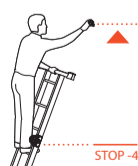

Ref

Ref		m	m	P	H	L	m	m	L	H	kg
AL900D	3 + 3 + 3 + 3	3,00	4,35	0,27	0,93	0,77	3,45	1,68	2,26	0,91	16,80

GIERRE s.r.l.
Via 1° Maggio, 1 e 6
23854 Olginate (LC) - Italia

www.gierrescale.com