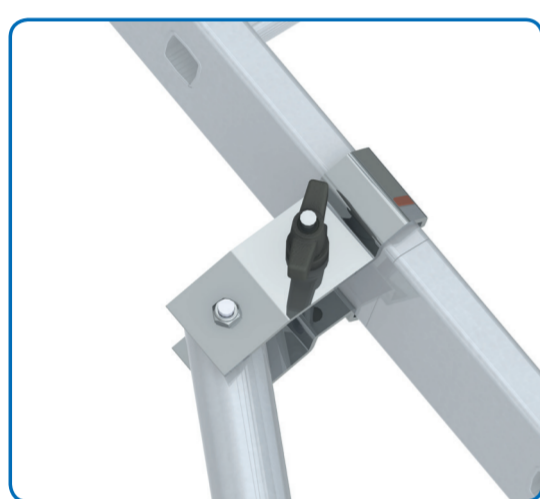

TORRE MOBILE PROFESSIONALE in alluminio

Professional aluminium access tower
Echafaudage professionnel en aluminium
Andamio profesional de aluminio
Andaime professional aluminio

CONFIGURAZIONE VELOCE

Fast assembling
Montage chrono
Montaje rápido
Montagem rápida

**Sistema
brevettato**
Fast&Lock
Patented system

Tiranti completamente premontati - Completely pre-assembled rods

+

= **TA2100FL**

PORTATA MAX
MAX LOAD
CHARGE MAXI
CARGA MÁXIMA

CERTIFICAZIONE
CERTIFICATION
CERTIFICACIÓN
CERTIFICAÇÃO

EN 1004 D. Lgs. 81/08

102,67

Ref.

TA2100FL 7,53x3,50x2,90

6,10

Altezza massima di lavoro

8,10

7,53