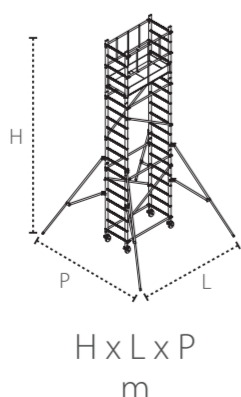

**Sistema
brevettato**
Fast&Lock
Patented system

Tiranti completamente premontati - Completely pre-assembled rods

+

= **TA2100FL**

PORTATA MAX
MAX LOAD
CHARGE MAXI
CARGA MÁXIMA

CERTIFICAZIONE
CERTIFICATION
CERTIFICACIÓN
CERTIFICAÇÃO

EN 1004 D. Lgs. 81/08

102,67

Ref.

TA2100FL 7,53x3,50x2,90

6,10

Altezza massima di lavoro

8,10

7,53