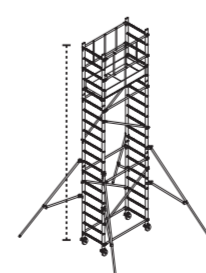

EN 1004 D. Lgs. 81/08

102,67

Ref.

TA2100FL 7,53x3,50x2,90

6,10

Altezza massima di lavoro

8,10

7,53