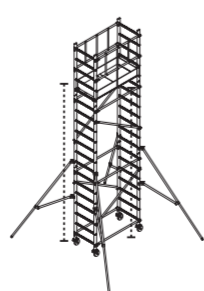

EN 1004 D. Lgs. 81/08

102,67

Ref.

TA2100FL 7,53x3,50x2,90

6,10

Altezza massima di lavoro

8,10

7,53