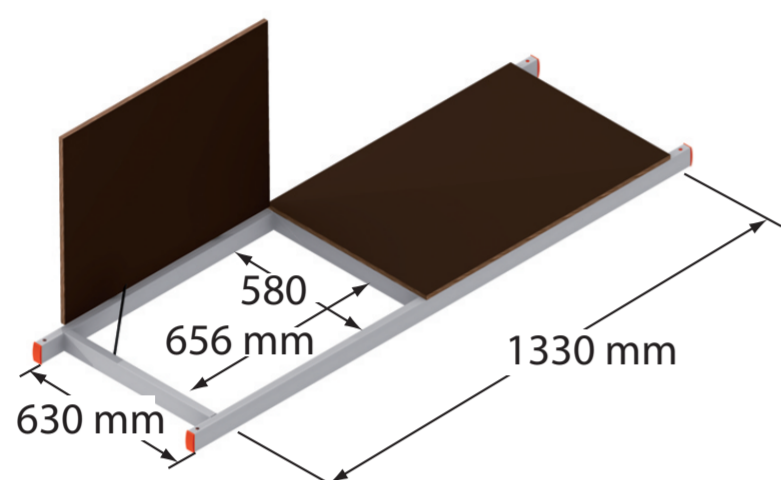

**Sistema
brevettato**
Fast&Lock
Patented system

Tiranti completamente premontati - Completely pre-assembled rods

+

= **TA2100FL**

PORTATA MAX
MAX LOAD
CHARGE MAXI
CARGA MÁXIMA

CERTIFICAZIONE
CERTIFICATION
CERTIFICACIÓN
CERTIFICAÇÃO

EN 1004 D. Lgs. 81/08

102,67

Ref.

TA2100FL 7,53x3,50x2,90

6,10

Altezza massima di lavoro

8,10

7,53