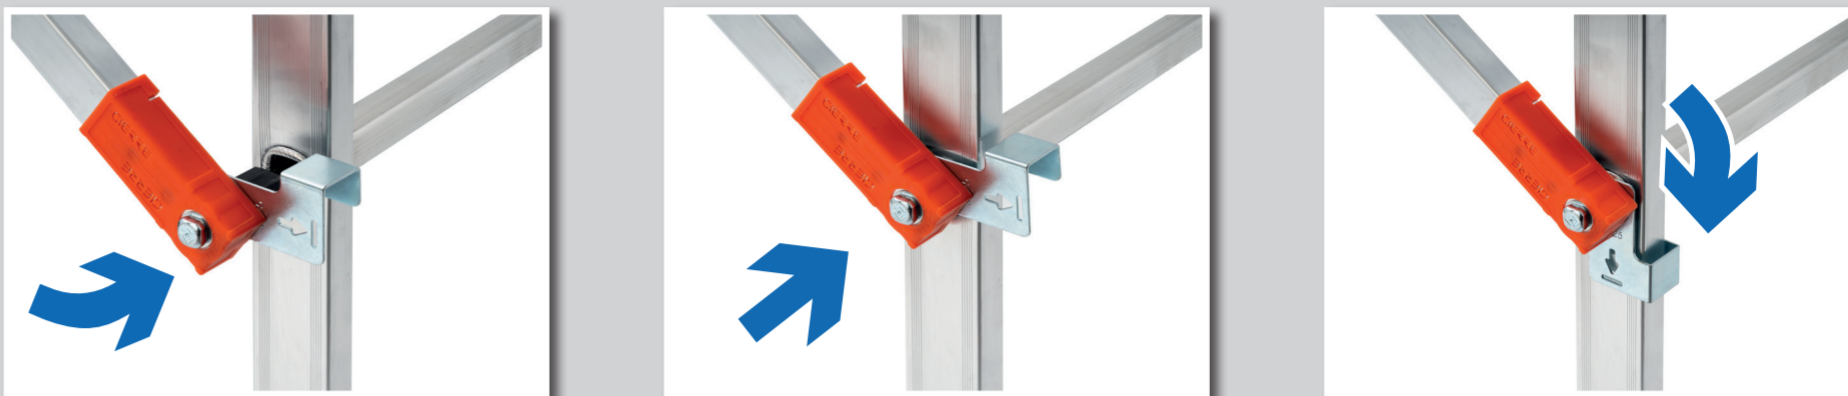

TORRE MOBILE PROFESSIONALE in alluminio

Professional aluminium access tower
Echafaudage professionnel en aluminium
Andamio profesional de aluminio
Andaime professional aluminio

CONFIGURAZIONE VELOCE

Fast assembling
Montage chrono
Montaje rápido
Montagem rápida

**Sistema
brevettato**
Fast&Lock
Patented system

Tiranti completamente premontati - Completely pre-assembled rods

+

= **TA2100FL**

PORTATA MAX
MAX LOAD
CHARGE MAXI
CARGA MÁXIMA

CERTIFICAZIONE
CERTIFICATION
CERTIFICACIÓN
CERTIFICAÇÃO

EN 1004 D. Lgs. 81/08

102,67

Ref.

TA2100FL 7,53x3,50x2,90

6,10

Altezza massima di lavoro

8,10

7,53