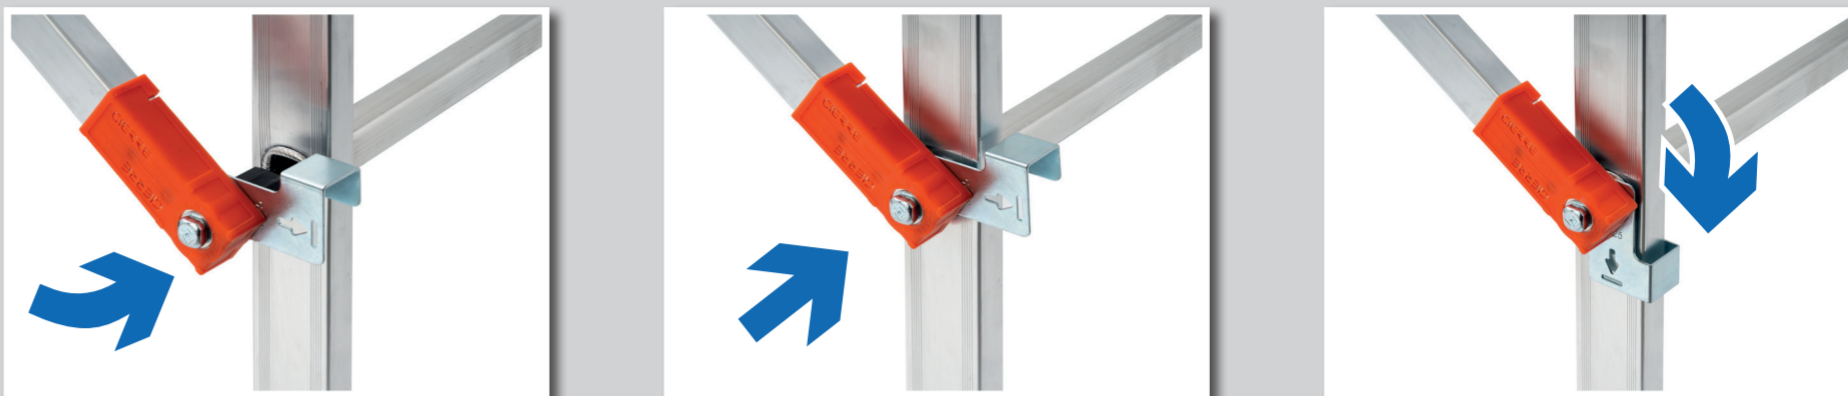

TORRE MOBILE PROFESSIONALE in alluminio

Professional aluminium access tower
Echafaudage professionnel en aluminium
Andamio profesional de aluminio
Andaime professional aluminio

CONFIGURAZIONE VELOCE

Fast assembling
Montage chrono
Montaje rápido
Montagem rápida

**Sistema
brevettato**
Fast&Lock
Patented system

Tiranti completamente premontati - Completely pre-assembled rods

TA1900FL

+

KITA05FL

= TA2000FL

PORTATA MAX
MAX LOAD
CHARGE MAXI
CARGA MÁXIMA

CERTIFICAZIONE
CERTIFICATION
CERTIFICACIÓN
CERTIFICAÇÃO

EN 1004 D. Lgs. 81/08

78,87

Ref.

H x L x P
m

m
4,60

m
6,60

m
6,03

m
1,33x0,63x0,012
Eurodeck antiscivolo