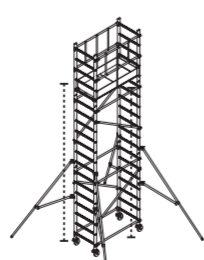

**Sistema
brevettato**
Fast&Lock
Patented system

Tiranti completamente premontati - Completely pre-assembled rods

TA1900FL

+

KITA05FL

= TA2000FL

PORTATA MAX
MAX LOAD
CHARGE MAXI
CARGA MÁXIMA

CERTIFICAZIONE
CERTIFICATION
CERTIFICACIÓN
CERTIFICAÇÃO

EN 1004 D. Lgs. 81/08

78,87

Ref.

H x L x P
m

m
4,60

m
6,60

m
6,03

m
1,33x0,63x0,012
Eurodeck antiscivolo