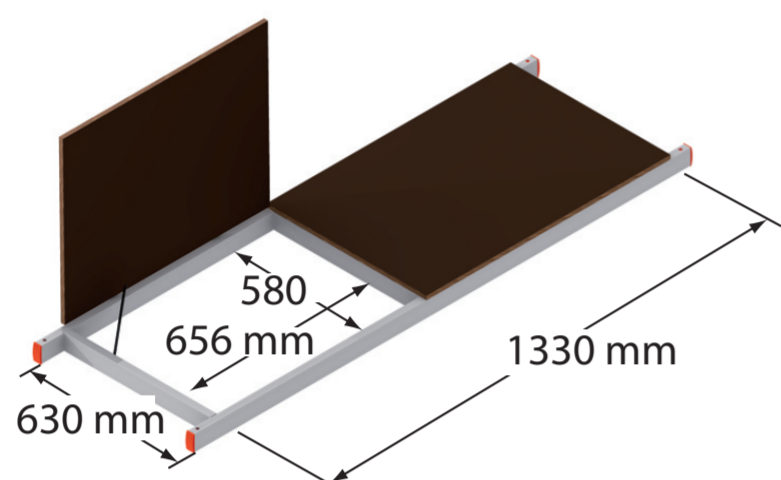

**Sistema
brevettato**
Fast&Lock
Patented system

Tiranti completamente premontati - Completely pre-assembled rods

TA1900FL

+

KITA05FL

= TA2000FL

PORTATA MAX
MAX LOAD
CHARGE MAXI
CARGA MÁXIMA

CERTIFICAZIONE
CERTIFICATION
CERTIFICACIÓN
CERTIFICAÇÃO

EN 1004 D. Lgs. 81/08

78,87

Ref.

H x L x P
m

m
4,60

m
6,60

m
6,03

m
1,33x0,63x0,012
Eurodeck antiscivolo