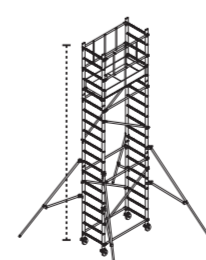

EN 1004 D. Lgs. 81/08

78,87

Ref.

H x L x P
m

m
4,60

m
6,60

m
6,03

m
1,33x0,63x0,012
Eurodeck antiscivolo