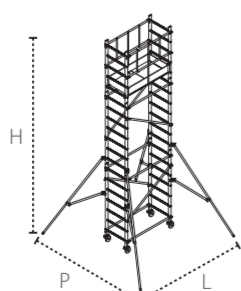

**Sistema
brevettato**
Fast&Lock
Patented system

Tiranti completamente premontati - Completely pre-assembled rods

TA1900FL

+

KITA05FL

= TA2000FL

PORTATA MAX
MAX LOAD
CHARGE MAXI
CARGA MÁXIMA

CERTIFICAZIONE
CERTIFICATION
CERTIFICACIÓN
CERTIFICAÇÃO

EN 1004 D. Lgs. 81/08

78,87

Ref.

H x L x P
m

m
4,60

m
6,60

m
6,03

m
1,33x0,63x0,012
Eurodeck antiscivolo