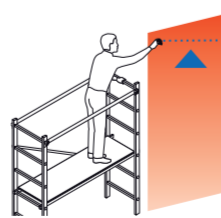

EN 1004 D. Lgs. 81/08

78,87

Ref.

H x L x P
m

m
4,60

m
6,60

m
6,03

m
1,33x0,63x0,012
Eurodeck antiscivolo