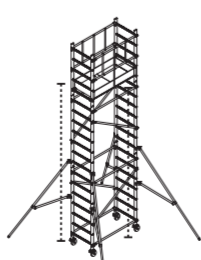

EN 1004 D. Lgs. 81/08

71,00

Ref.

H x L x P
m

TA1900FL 4,53x3,50x2,90

m

3,10

m