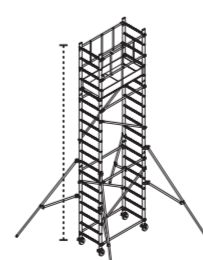

m

4,53

m

1,33x0,63x0,012
Eurodeck antiscivolo