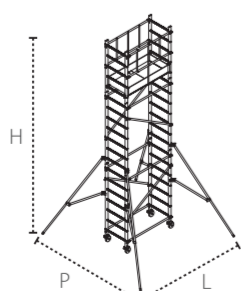

EN 1004 D. Lgs. 81/08

71,00

Ref.

H x L x P
m

TA1900FL 4,53x3,50x2,90

m

3,10

m