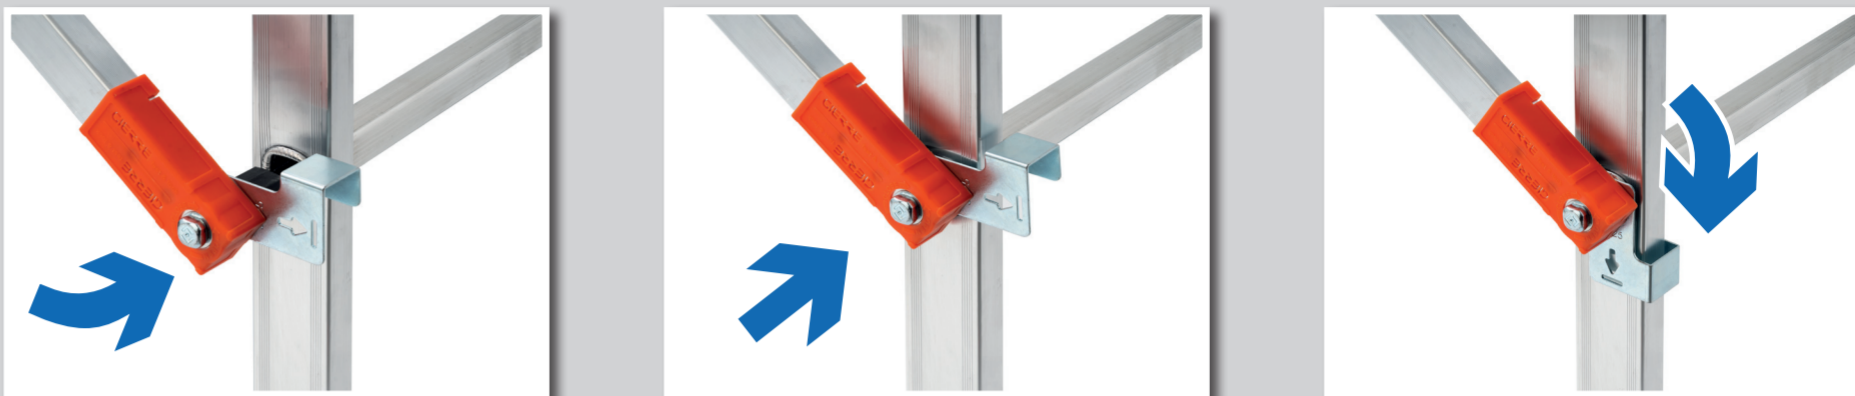

TORRE MOBILE PROFESSIONALE in alluminio

Professional aluminium access tower
Echafaudage professionnel en aluminium
Andamio profesional de aluminio
Andaime professional aluminio

CONFIGURAZIONE VELOCE

Fast assembling
Montage chrono
Montaje rápido
Montagem rápida

**Sistema
brevettato**
Fast&Lock
Patented system

Tiranti completamente premontati - Completely pre-assembled rods

PORTATA MAX
MAX LOAD
CHARGE MAXI
CARGA MÁXIMA

CERTIFICAZIONE
CERTIFICATION
CERTIFICACIÓN
CERTIFICAÇÃO