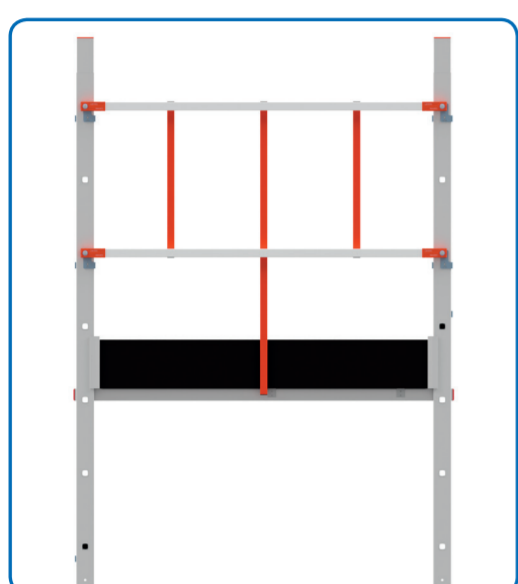

CONFIGURAZIONE VELOCE

Fast assembling
Montage chrono
Montaje rápido
Montagem rápida

**Sistema
brevettato**
Fast&Lock
Patented system

Tiranti completamente premontati - Completely pre-assembled rods