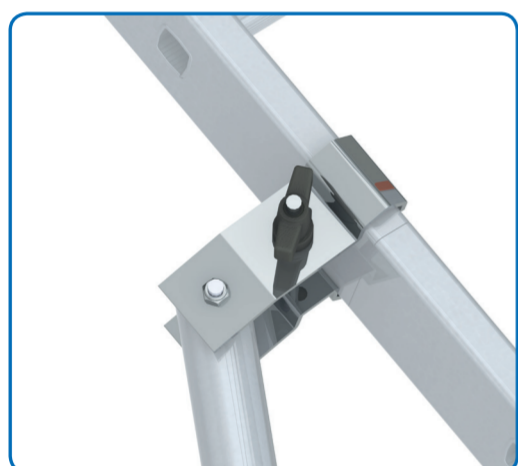

TORRE MOBILE PROFESSIONALE in alluminio

Professional aluminium access tower
Echafaudage professionnel en aluminium
Andamio profesional de aluminio
Andaime professional aluminio

CONFIGURAZIONE VELOCE

Fast assembling
Montage chrono
Montaje rápido
Montagem rápida

**Sistema
brevettato**
Fast&Lock
Patented system

Tiranti completamente premontati - Completely pre-assembled rods

PORTATA MAX
MAX LOAD
CHARGE MAXI
CARGA MÁXIMA

CERTIFICAZIONE
CERTIFICATION
CERTIFICACIÓN
CERTIFICAÇÃO