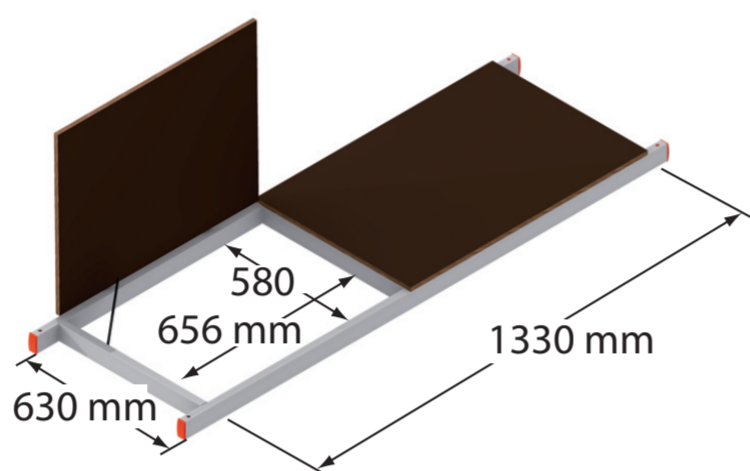

CONFIGURAZIONE VELOCE

Fast assembling
Montage chrono
Montaje rápido
Montagem rápida

**Sistema
brevettato**
Fast&Lock
Patented system

Tiranti completamente premontati - Completely pre-assembled rods