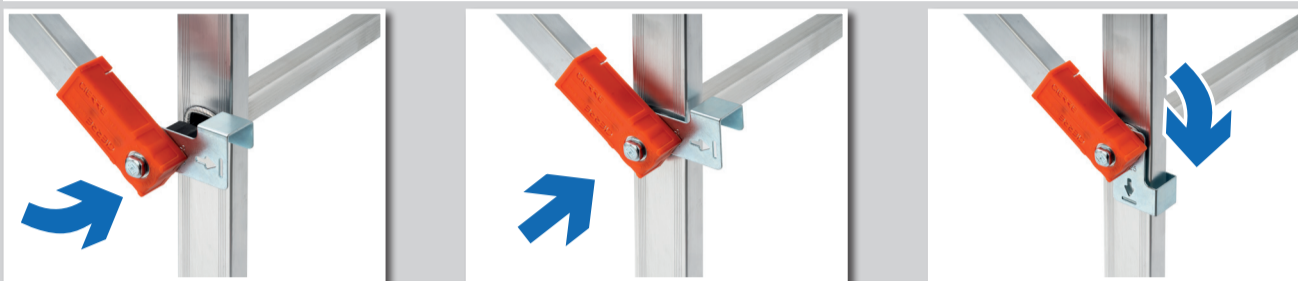

KIT ALZATA X TORRE MOBILE PROFESSIONALE in alluminio

Extension kit for professional aluminium access tower
Réhansse pour échafaudage professionnel en aluminium
Kit de extensión para andamio profesional de aluminio
Kit para andaime profissional aluminio

CONFIGURAZIONE VELOCE

Fast assembling
Montage chrono
Montaje rápido
Montagem rápida

**Sistema
brevettato
Fast&Lock
Patented system**

Tiranti completamente premontati - Completely pre-assembled rods

PORTATA MAX
MAX LOAD
CHARGE MAXI
CARGA MÁXIMA