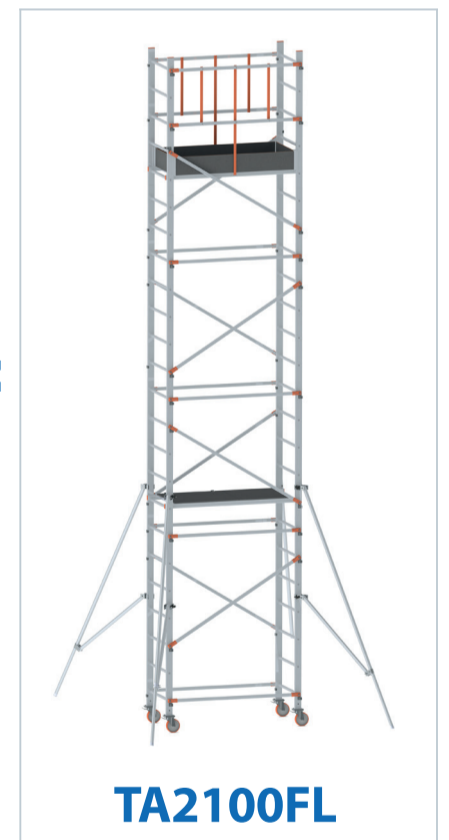

CONFIGURAZIONE VELOCE

Fast assembling
Montage chrono
Montaje rápido
Montagem rápida

Sistema
brevettato
Fast&Lock
Patented system

Tiranti completamente premontati - Completely pre-assembled rods

+

KITA05PFL

=

PORTATA MAX
MAX LOAD
CHARGE MAXI
CARGA MÁXIMA

CERTIFICAZIONE
CERTIFICATION
CERTIFICACIÓN
CERTIFICAÇÃO

EN D. Lgs.
1004 81/08

Ref.

KITA05PFL

mm
73x25

Eurodeck antiscivolo