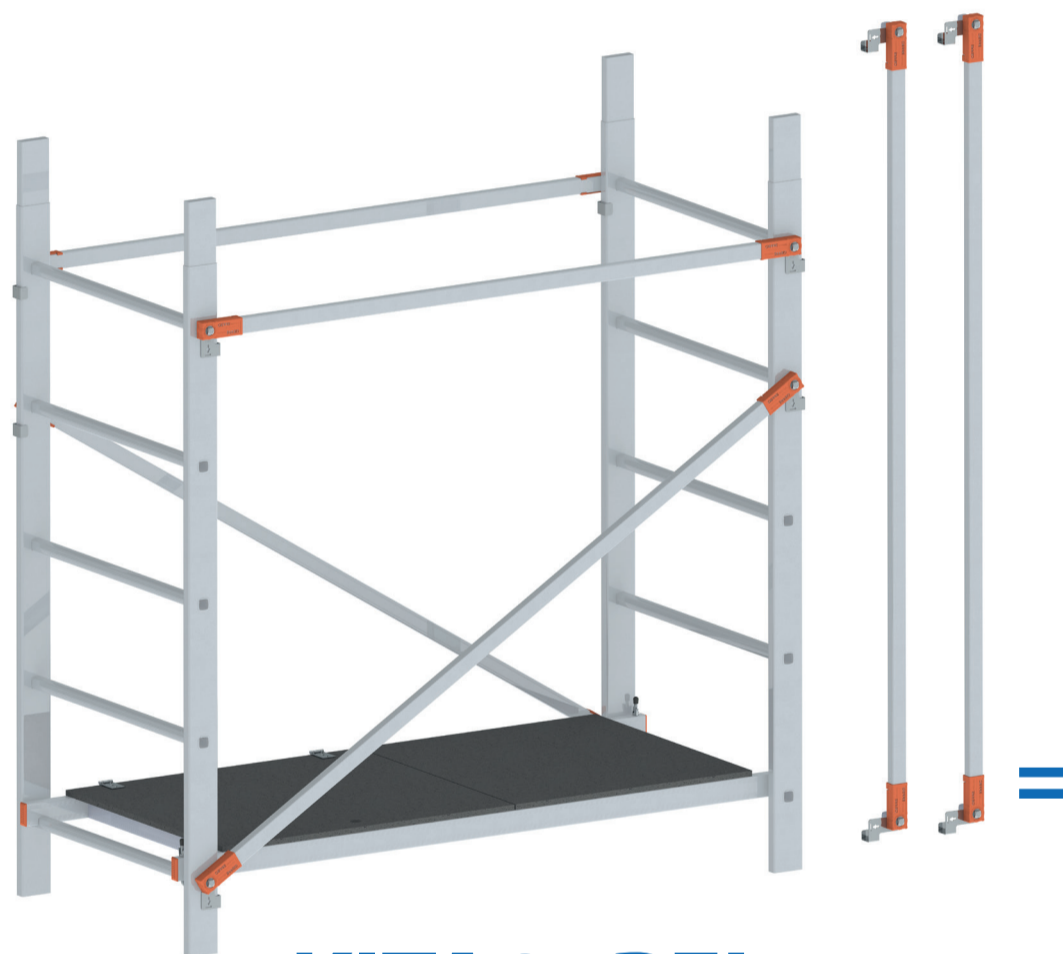

KIT ALZATA X TORRE MOBILE PROFESSIONALE in alluminio

Extension kit for professional aluminium access tower
Réhausse pour échafaudage professionnel en aluminium
Kit de extensión para andamio profesional de aluminio
Kit para andaime profissional aluminio

CONFIGURAZIONE VELOCE

Fast assembling
Montage chrono
Montaje rápido
Montagem rápida

Sistema
brevettato
Fast&Lock
Patented system

Tiranti completamente premontati - Completely pre-assembled rods

+

KITA05PFL

=

PORTATA MAX
MAX LOAD
CHARGE MAXI
CARGA MÁXIMA

CERTIFICAZIONE
CERTIFICATION
CERTIFICACIÓN
CERTIFICAÇÃO

EN D. Lgs.
1004 81/08

Ref.

KITA05PFL

mm
73x25

Eurodeck antiscivolo