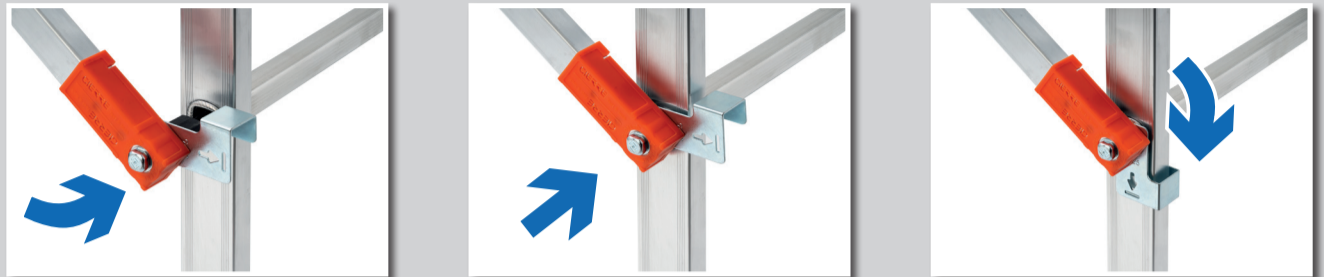

KIT ALZATA X TORRE MOBILE PROFESSIONALE in alluminio

Extension kit for professional aluminium access tower
Réhausse pour échafaudage professionnel en aluminium
Kit de extensión para andamio profesional de aluminio
Kit para andaime profissional aluminio

CONFIGURAZIONE VELOCE

Fast assembling
Montage chrono
Montaje rápido
Montagem rápida

Sistema
brevettato
Fast&Lock
Patented system

Tiranti completamente premontati - Completely pre-assembled rods

+

KITA05PFL

=

PORTATA MAX
MAX LOAD
CHARGE MAXI
CARGA MÁXIMA

CERTIFICAZIONE
CERTIFICATION
CERTIFICACIÓN
CERTIFICAÇÃO

EN D. Lgs.
1004 81/08

Ref.

KITA05PFL

mm
73x25

Eurodeck antiscivolo