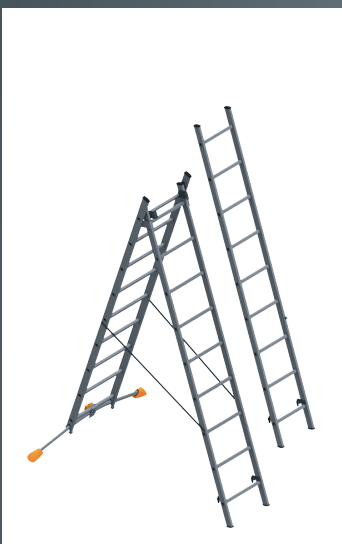

Hailo

EN 131
Conforme aux exigences de sécurité

Made in Europe

5 Jahre Garantie
Years Warranty
Ans de garantie

Pour en savoir plus:
www.quefairedemesdechets.fr

Ref.	Diagram	Diagram	Diagram	Diagram	Diagram	Diagram	Diagram	Diagram	Diagram	Diagram	Diagram
1420 - 801	3 x 7	A = 3,27 m	A = 3,84 m	A = 4,96 m	A = 2,05 m B = 2,05 m C = 1,35 m	A = 3,03 m B = 3,19 m C = 1,35 m	A = 3,90 m B = 4,07 m C = 1,18 m	A = 2,15 m B = 0,46 m C = 0,149 m	A = 0,52 m	150 kg	14,4 kg
1421 - 801	3 x 8	A = 3,54 m	A = 4,37 m	A = 5,78 m	A = 2,33 m B = 2,33 m C = 1,51 m	A = 3,57 m B = 3,75 m C = 1,51 m	A = 4,74 m B = 4,91 m C = 1,46 m	A = 2,43 m B = 0,46 m C = 0,149 m	A = 0,52 m	150 kg	15,3 kg
1422 - 801	3 x 9	A = 3,81 m	A = 4,64 m	A = 6,31 m	A = 2,58 m B = 2,61 m C = 1,69 m	A = 3,84 m B = 4,04 m C = 1,69 m	A = 5,26 m B = 5,48 m C = 1,56 m	A = 2,71 m B = 0,46 m C = 0,149 m	A = 0,52 m	150 kg	17,1 kg
1423 - 801	3 x 11	A = 4,35 m	A = 5,43 m	A = 7,60 m	A = 3,14 m B = 3,18 m C = 2,07 m	A = 4,64 m B = 4,89 m C = 2,07 m	A = 6,63 m B = 6,90 m C = 1,95 m	A = 3,28 m B = 0,46 m C = 0,173 m	×	150 kg	22,5 kg

Échelle transformable 3 plans
Scala trasformabile tripla
Combination ladder (3-section)

3-teilige alu-kombileiter mit lot-system
Escalera multiuso 3 partes
Escada multiusos com 3 seccoes

HobbyLOT Aluminium