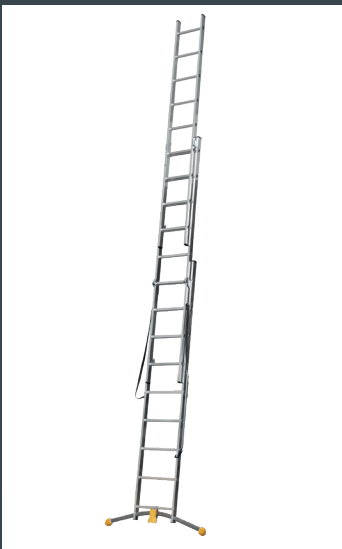

Hailo

EN 131
Conforme aux exigences de sécurité

Made in Europe

5 Jahre Garantie
Years Warranty
Ans de garantie

Pour en savoir plus:
www.quefairedemesdechets.fr

Ref.	Diagram	Diagram	Diagram	Diagram	Diagram	Diagram	Diagram	Diagram	Diagram	Diagram	Diagram
1420 - 801	3 x 7	A = 3,27 m	A = 3,84 m	A = 4,96 m	A = 2,05 m B = 2,05 m C = 1,35 m	A = 3,03 m B = 3,19 m C = 1,35 m	A = 3,90 m B = 4,07 m C = 1,18 m	A = 2,15 m B = 0,46 m C = 0,149 m	A = 0,52 m	150 kg	14,4 kg
1421 - 801	3 x 8	A = 3,54 m	A = 4,37 m	A = 5,78 m	A = 2,33 m B = 2,33 m C = 1,51 m	A = 3,57 m B = 3,75 m C = 1,51 m	A = 4,74 m B = 4,91 m C = 1,46 m	A = 2,43 m B = 0,46 m C = 0,149 m	A = 0,52 m	150 kg	15,3 kg
1422 - 801	3 x 9	A = 3,81 m	A = 4,64 m	A = 6,31 m	A = 2,58 m B = 2,61 m C = 1,69 m	A = 3,84 m B = 4,04 m C = 1,69 m	A = 5,26 m B = 5,48 m C = 1,56 m	A = 2,71 m B = 0,46 m C = 0,149 m	A = 0,52 m	150 kg	17,1 kg
1423 - 801	3 x 11	A = 4,35 m	A = 5,43 m	A = 7,60 m	A = 3,14 m B = 3,18 m C = 2,07 m	A = 4,64 m B = 4,89 m C = 2,07 m	A = 6,63 m B = 6,90 m C = 1,95 m	A = 3,28 m B = 0,46 m C = 0,173 m	×	150 kg	22,5 kg

Échelle transformable 3 plans
Scala trasformabile tripla
Combination ladder (3-section)

3-teilige alu-kombileiter mit lot-system
Escalera multiuso 3 partes
Escada multiusos com 3 seccoes

HobbyLOT Aluminium