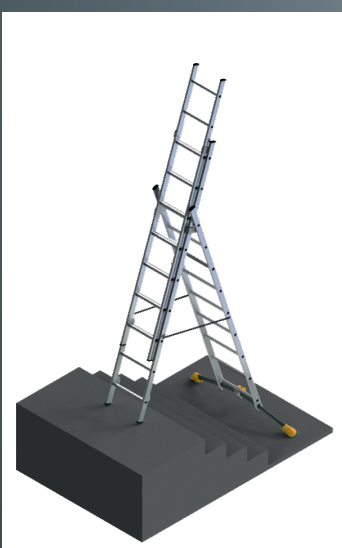

Hailo

EN 131
Conforme aux exigences de sécurité

Made in Europe

5 Jahre Garantie
Years Warranty
Ans de garantie

Pour en savoir plus:
www.quefairedemesdechets.fr

Ref.	Diagram	Diagram	Diagram	Diagram	Diagram	Diagram	Diagram	Diagram	Diagram	Diagram	Diagram
1420 - 801	3 x 7	A = 3,27 m	A = 3,84 m	A = 4,96 m	A = 2,05 m B = 2,05 m C = 1,35 m	A = 3,03 m B = 3,19 m C = 1,35 m	A = 3,90 m B = 4,07 m C = 1,18 m	A = 2,15 m B = 0,46 m C = 0,149 m	A = 0,52 m	150 kg	14,4 kg
1421 - 801	3 x 8	A = 3,54 m	A = 4,37 m	A = 5,78 m	A = 2,33 m B = 2,33 m C = 1,51 m	A = 3,57 m B = 3,75 m C = 1,51 m	A = 4,74 m B = 4,91 m C = 1,46 m	A = 2,43 m B = 0,46 m C = 0,149 m	A = 0,52 m	150 kg	15,3 kg
1422 - 801	3 x 9	A = 3,81 m	A = 4,64 m	A = 6,31 m	A = 2,58 m B = 2,61 m C = 1,69 m	A = 3,84 m B = 4,04 m C = 1,69 m	A = 5,26 m B = 5,48 m C = 1,56 m	A = 2,71 m B = 0,46 m C = 0,149 m	A = 0,52 m	150 kg	17,1 kg
1423 - 801	3 x 11	A = 4,35 m	A = 5,43 m	A = 7,60 m	A = 3,14 m B = 3,18 m C = 2,07 m	A = 4,64 m B = 4,89 m C = 2,07 m	A = 6,63 m B = 6,90 m C = 1,95 m	A = 3,28 m B = 0,46 m C = 0,173 m	×	150 kg	22,5 kg

Échelle transformable 3 plans
Scala trasformabile tripla
Combination ladder (3-section)

3-teilige alu-kombileiter mit lot-system
Escalera multiuso 3 partes
Escada multiusos com 3 seccoes

HobbyLOT Aluminium